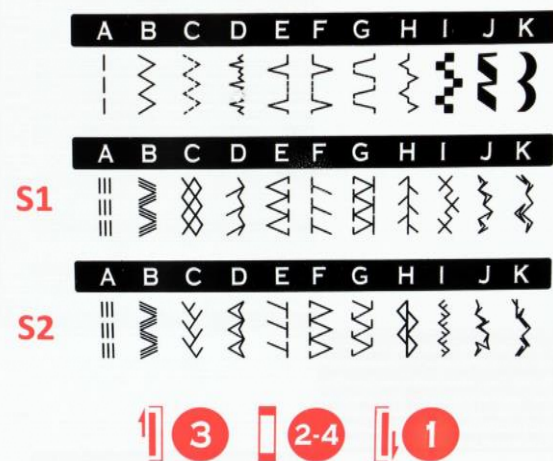

GRITZNER® VARIMATIC® 935 DFT

Šicí stroj pro domácnost s 32 základními a ozdobnými stehy.

Elektronický šicí stroj s velmi dobrými šicími vlastnostmi, vyniká výbornou kvalitou a snadným ovládním.

1 Optimální řešení se skvěle vypadajícími stehy!

2 Integrované horní podávání DFT brání ujždění látky!

DFT systém pro jednodušší a přesnější podávání látky při šití.

3 Elastické stehy pro šití pružných materiálů!

GRITZNER® VARIMATIC® 935 DFT

Základní popis

GRITZNER®

VARIMATIC® 935 IDT

- ✓ Robustní, stabilní
- ✓ Krásné čisté osvětlení díky LED světlu
- ✓ Volba stehu - kolečkem
- ✓ Knoflíková dírka ve 4 krocích
- ✓ Nastavitelná délka stehu (max. 4 mm), šířka stehu (max. 5 mm) a napětí nitě
- ✓ Automatické navíjení nití /s automatickým zastavením
- ✓ Možnost šití s dvojehlou
- ✓ Zabudovaný navlékáček nitě: rychlé, jednoduché navlékání jehly
- ✓ Volné rameno: praktické pro šití rukávů a nohavic
- ✓ Odnímatelná schránka na příslušenství
- ✓ Integrované držadlo pro bezpečné přenášení stroje
- ✓ 2 vertikální trny na nitě
- ✓ Bohaté příslušenství pro šití zipů, látání nebo šití knoflíkových dírek, součástí je i pevný kryt stroje
- ✓ Český návod k použití
- ✓ Technická data: příkon 75 W, hmotnost 6 kg (bez krytu stroje), rozměry 37 x 21 x 29 cm