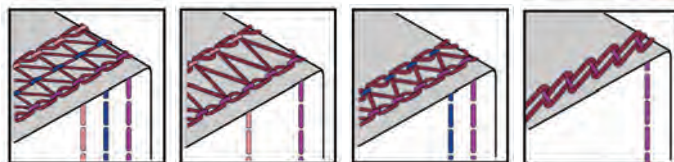

široký prádlový steh

úzký prádlový steh

řetězový steh

Volitelné příslušenství mimo základní vybavení

- Nástavec pro skládání poutek na pásek (19 a 38 mm)
- Vazač pletené/tkané diagonální stužky na dvojito (8, 10 a 15 mm)
- Vazač diagonální stužky na dvojito (15, 28 a 36mm)
- Rameno pro řasění do gumy
- Vodítko gumy k řasícímu ramenu (7,5, 10 a 13 mm)
- Vodítko látky
- Patka na sánky se 2 vodítky
- Nástavec pro obyčejný lem (7 a 13 mm)
- Jednoduchý obrazeč dospodu (7, 16 a 25 mm)

trojehlový prádlový steh